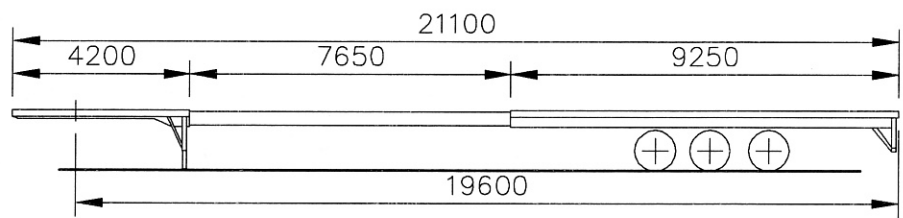

LOCKING POSITIONS	
Nr	L
1	250 mm
2	500 mm
3	1000 mm
4	1500 mm
5	2000 mm
6	2500 mm
7	3000 mm
8	3500 mm
9	4000 mm
10	4500 mm
11	5000 mm
12	5500 mm
13	6000 mm
14	6500 mm
15	7000 mm
16	7500 mm
17	7650 mm

ALL RIGHTS RESERVED REPRODUCTION OR DISCLOSURE TO THIRD PARTIES OF THIS DOCUMENT OR ANY PART THEREOF IS NOT PERMITTED, EXCEPT WITH THE PRIOR AND EXPRESS WRITTEN PERMISSION OF ROYAL NOOTEBOOM TRAILERS B.V. WIJCHEN, HOLLAND.		TOLERANTIE Wanneer geen tolerantie aangegeven geldt ± 1mm	
DATUM	18/12/14	0-45-03V(DS)	PROJEKTIE
GET.	MKLE		
GEC.			
	OPMERKING	ACUUT VAN	5064942
	WIJCHEN HOLLAND	C014061/C014062 (03) VO11101	TEK.LIJST
	*Pegasus* Spedycja S.C., Joanna Brzozowska, Krzysztof	SCHAAL	1:50 1:100
WIJZIGING		PAR.	DATUM
		TEK.NR: <b>5320352</b>	
		FORMAAT <b>A3</b>	
		WIJZ.LTR	