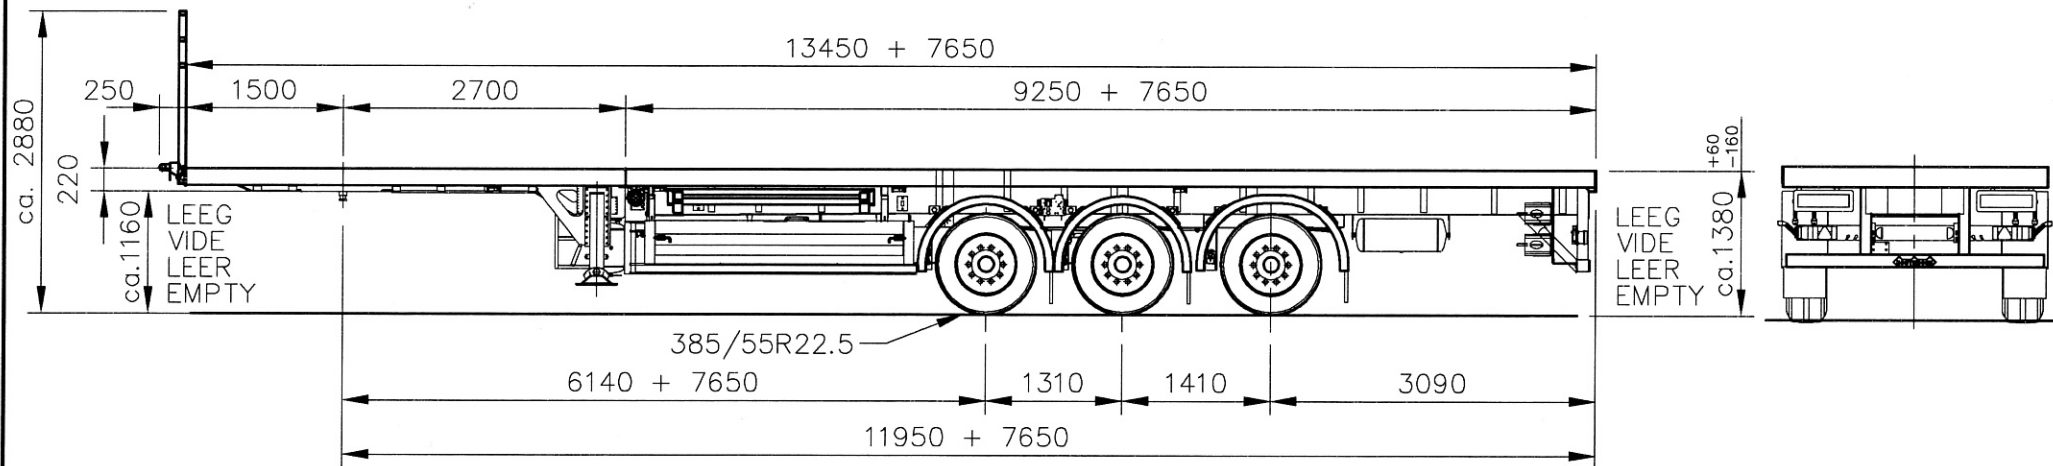

LOCKING POSITIONS	
Nr	L
1	250 mm
2	500 mm
3	1000 mm
4	1500 mm
5	2000 mm
6	2500 mm
7	3000 mm
8	3500 mm
9	4000 mm
10	4500 mm
11	5000 mm
12	5500 mm
13	6000 mm
14	6500 mm
15	7000 mm
16	7500 mm
17	7650 mm

ALL RIGHTS RESERVED REPRODUCTION OR DISCLOSURE TO THIRD PARTIES OF THIS DOCUMENT OR ANY PART THEREOF IS NOT PERMITTED, EXCEPT WITH THE PRIOR AND EXPRESS WRITTEN PERMISSION OF ROYAL NOOTEBOOM TRAILERS B.V. WIJCHEN, HOLLAND.		TOLERANTIE Wanneer geen tolerantie aangegeven geldt ± 1mm	
DATUM	18/12/14	0-45-03V(DS)	PROJEKTIE
GET.	MKLE		
GEC.			
	OPMERKING	ACUUT VAN	5064942
	WIJCHEN HOLLAND	C014061/C014062 (03) VO11101	TEK.LIJST
	*Pegasus* Spedycja S.C., Joanna Brzozowska, Krzysztof	SCHAAL	1:50 1:100
WIJZIGING		PAR.	DATUM
		TEK.NR: <b>5320352</b>	
		FORMAAT <b>A3</b>	
		WIJZ.LTR	